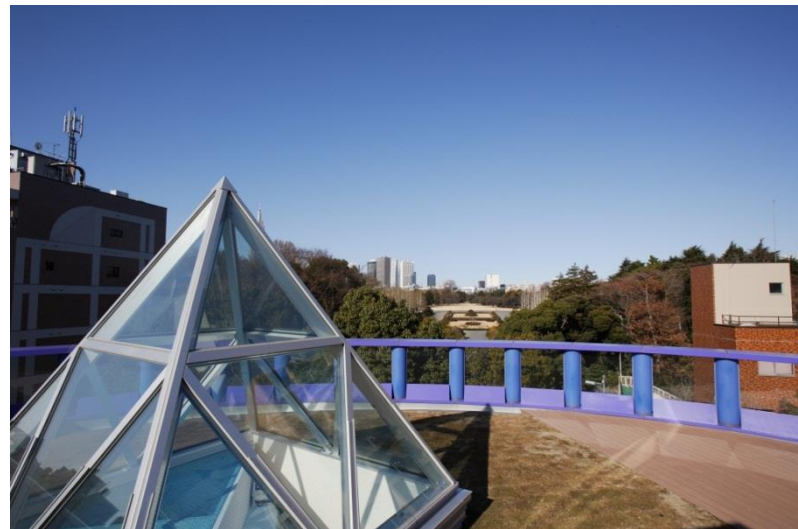

大きなおうち

新宿三つの木

保育園

もりさんかくしかく

ONE ROOF 社会福祉法人東京児童協会

新宿三つの木保育園もりさんかくしかく

2019年度 入園説明会

場所：新宿三つの木保育園もりさんかくしかく